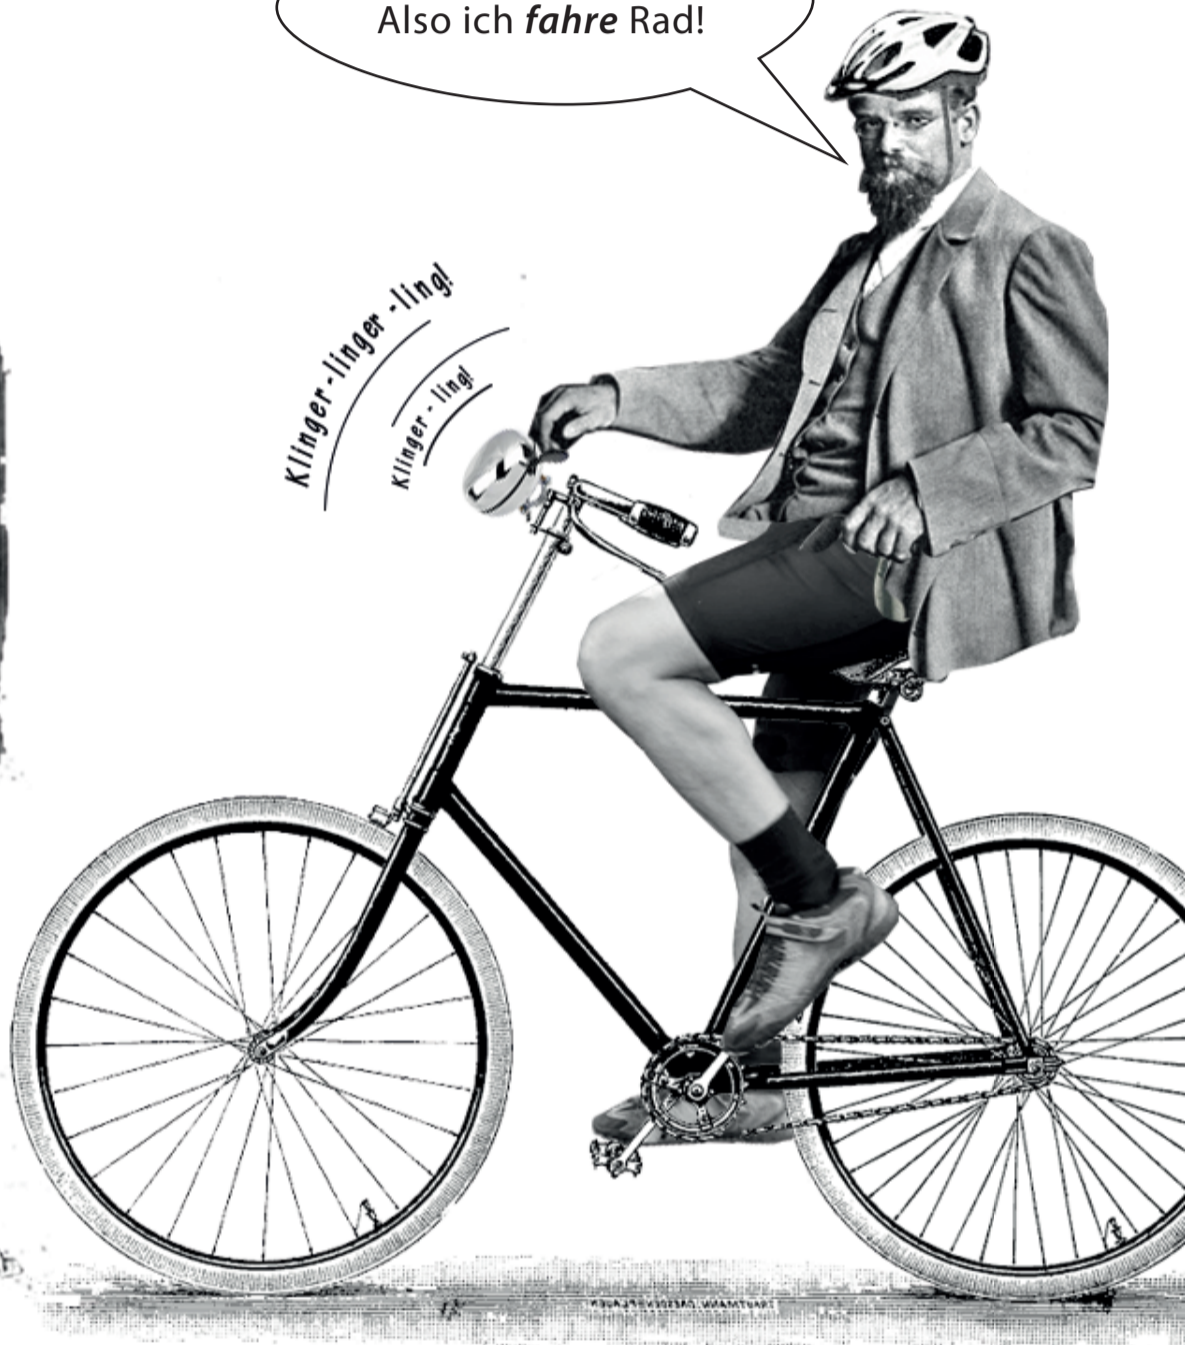

Philosophieexkursion

Klassen 10-12 mit Frau Klink

Wir leben in einem System, in dem man entweder *Rad sein* muß oder *unter die Räder gerät!*

Also ich *fahre* Rad!

Klinger-linger-ling!
Klinger-ling!

UNTERSTÜTZE 

**AUCH DU MIT
KLASSENKAMERADEN UND LEHRERN
DAS TEAM UNSERER MAX-KLINGER-SCHULE!**

Mittwoch 06. Sept - 14:15 Uhr - 17km

Treffpunkt: Max-Klinger-Schule Ziel: Röcken, Nietzsche-Gedenkstätte